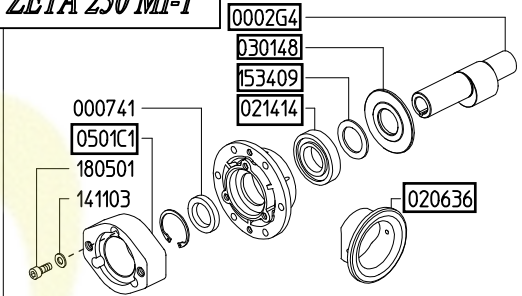

SERIE - SERIES

ZETA

ZETA 230 TS 2C	849900
ZETA 230 MI-1"	841500
ZETA 260 TS 2C	849800
ZETA 260 MI-1"	844100

KIT 592		KIT 636		KIT 527	
606292		6062D3		606228	
* Q.TA' Q.TY		■ CODICE Q.TA' Q.TY		● CODICE Q.TA' Q.TY	
CODICE CODE	Q.TA' Q.TY	CODICE CODE	Q.TA' Q.TY	CODICE CODE	Q.TA' Q.TY
090359	6	110101	12	010201	6
110101	12	600677	12	030107	6

ZETA 230 TS 2C

Variante versione ZETA 230 TS 2C rispetto alla ZETA 260 TS 2C
Variables of version ZETA 230 TS 2C compared to ZETA 260 TS 2C

ZETA 260 MI-1"

Variante versione MI-1" rispetto alla TS 2C
Variables of version MI-1" compared to TS 2C

ZETA 230 MI-1"

Variante versione ZETA 230 MI-1" rispetto alla ZETA 260 TS 2C
Variables of version ZETA 230 MI-1" compared to ZETA 260 TS 2C

ZETA 260 TS 2C