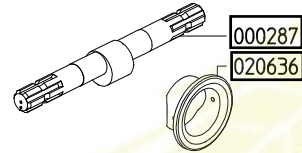

SERIE - SERIES

ZETA

ZETA 230 TS 2C	849900
ZETA 230 MI-1"	841500
ZETA 260 TS 2C	849800
ZETA 260 MI-1"	844100

KIT 592		KIT 636		KIT 527	
606292		6062D3		606228	
* Q.TA' Q.TY		■ CODICE Q.TA' Q.TY		● CODICE Q.TA' Q.TY	
CODICE CODE	Q.TA' Q.TY	CODICE CODE	Q.TA' Q.TY	CODICE CODE	Q.TA' Q.TY
090359	6	110101	12	010201	6
110101	12	600677	12	030107	6

ZETA 230 TS 2C

Variante versione ZETA 230 TS 2C rispetto alla ZETA 260 TS 2C
Variables of version ZETA 230 TS 2C compared to ZETA 260 TS 2C

ZETA 260 MI-1"

Variante versione MI-1" rispetto alla TS 2C
Variables of version MI-1" compared to TS 2C