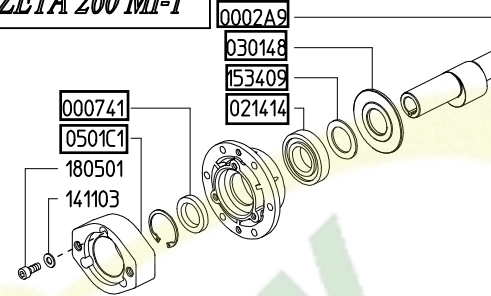

SERIE - SERIES

ZETA

ZETA 230 TS 2C	849900
ZETA 230 MI-1"	841500
ZETA 260 TS 2C	849800
ZETA 260 MI-1"	844100

KIT 592		KIT 636		KIT 527	
606292		6062D3		606228	
* Q.TA' Q.TY		■ CODICE Q.TA' Q.TY		● CODICE Q.TA' Q.TY	
CODICE CODE	Q.TA' Q.TY	CODICE CODE	Q.TA' Q.TY	CODICE CODE	Q.TA' Q.TY
090359	6	110101	12	010201	6
110101	12	600677	12	030107	6

ZETA 230 TS 2C

Variante versione ZETA 230 TS 2C rispetto alla ZETA 260 TS 2C
Variables of version ZETA 230 TS 2C compared to ZETA 260 TS 2C

ZETA 260 MI-1"

Variante versione MI-1" rispetto alla TS 2C
Variables of version MI-1" compared to TS 2C

ZETA 230 MI-1"

Variante versione ZETA 230 MI-1" rispetto alla ZETA 260 TS 2C
Variables of version ZETA 230 MI-1" compared to ZETA 260 TS 2C

ZETA 260 TS 2C